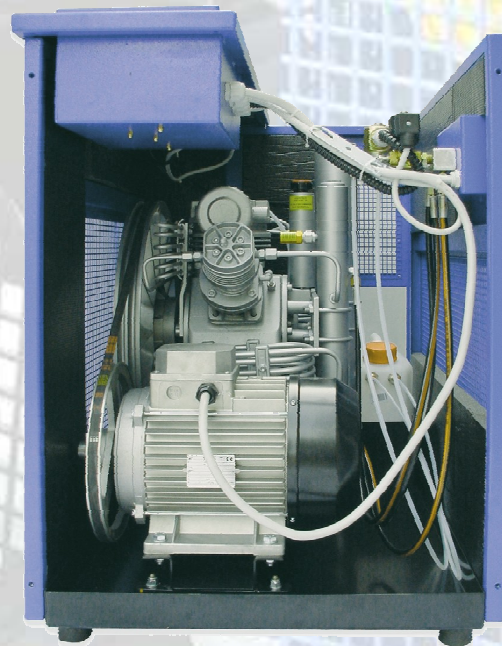

Specificaties:

- Capaciteit: 220/270 liter/ minuut
- Afmetingen: 92 x 61 x 85 cm
- Gewicht: 141/151 kg
- Max. druk: 330 bar
- Werkdruk: 200 of 300 bar
- Geluidsniveau: 76 / 80 dB
- Aansluitingen: INT 200 of DIN 200/300
- Luchtkwaliteit: NEN 12021
- Handbediening start/stop
- 2 vulslangen incl. afsluiter en ontluchting

Standaard accessoires:

- Start/stop
- Auto start en auto afslag op einddruk
- Analoge urenteller
- Instelbare pressostaat
- Water en olieafscinders
- Automatische condenslozing
- Uitwendige olieniveaumeter

Opties:

- Geïntegreerde of externe vulbalk
- Temperatuurbewaking
- Olieniveaubewaking
- Drukaflezing per trap middels vloeistofgedempte manometers
- Airsafe 300 (electronische filterbewaking)
- Dual pressure