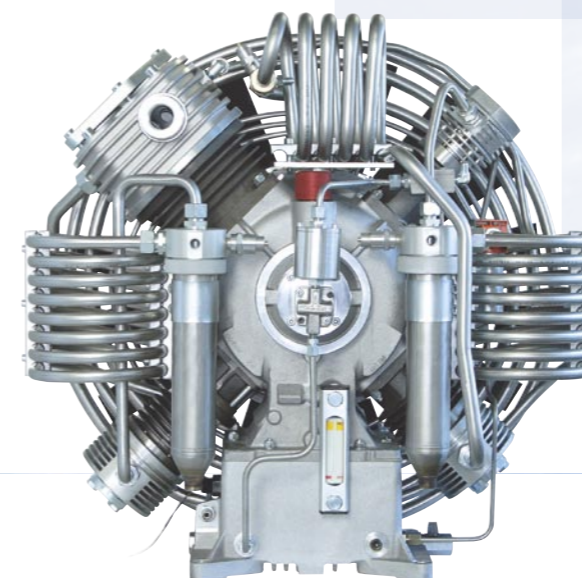

Compressor divisie van:

Compressoren Productoverzicht

HL110E

- Capaciteit: 100 l/min
- Maten: 65 x 35 x 39 cm
- Gewicht: 39,5 kg

HL120E

- Capaciteit: 100 l/min
- Maten: 73 x 47 x 37 cm
- Gewicht: 47,3 kg

HL110-120B